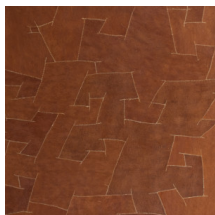

## Technische specificaties

Referentie	<a href="#">pan. 217</a>
Productcategorie	Couture
Samenstelling	Natuurmuurbekleding op vlies
Beschrijving	Willekeurig, met de hand genaaid patchwork van natuurlijke boomschors op een vliesdrager (verkocht per paneel)
Afmetingen	Panelen: breedte ± 130 cm / hoogte ± 310 cm
Aanzet	Rechte aanzet 0 cm
Opmerking	Elk paneel is een uniek, handgemaakt item. Het patchwork is volledig willekeurig en zal verschillen van paneel tot paneel
Lijm	Arte Clearpro of een dispersielijm van goede kwaliteit
Hoe verlijmen	Muur inlijmen
Lichtbestendigheid	Gemiddeld lichtbestendig
Hoe verwijderen	Volledig droog verwijderbaar
Brandnorm EU	B-s1, d0
Brandnorm VS	Class A
Onderhoud	Tijdens de plaatsing zeer licht afwasbaar (natte lijm afdeppen)

## Kleuren (8)

pan. 215

pan. 216

pan. 217

pan. 218

pan. 219

pan. 220

pan. 221