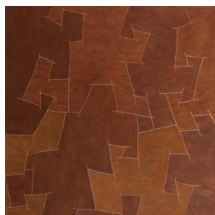

## Technische specificaties

Referentie	<a href="#">pan. 217</a>
Productcategorie	Couture
Samenstelling	Natuurmuurbekleding op vlies
Beschrijving	Willekeurig, met de hand genaaid patchwork van natuurlijke boomschors op een vliesdrager (verkocht per paneel)
Afmetingen	Panelen: breedte ± 130 cm / hoogte ± 310 cm
Aanzet	Rechte aanzet 0 cm
Opmerking	Elk paneel is een uniek, handgemaakt item. Het patchwork is volledig willekeurig en zal verschillen van paneel tot paneel
Lijm	Arte Clearpro of een dispersielijm van goede kwaliteit
Hoe verlijmen	Muur inlijmen
Lichtbestendigheid	Gemiddeld lichtbestendig
Hoe verwijderen	Volledig droog verwijderbaar
Brandnorm EU	B-s1, d0
Brandnorm VS	Class A
Onderhoud	Tijdens de plaatsing zeer licht afwasbaar (natte lijm afdeppen)

## Kleuren (8)

pan. 215

pan. 216

pan. 217

pan. 218

pan. 219

pan. 220

pan. 221