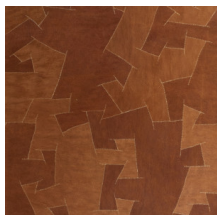

## Technische specificaties

Referentie	<a href="#">pan. 217</a>
Productcategorie	Couture
Samenstelling	Natuurmuurbekleding op vlies
Beschrijving	Willekeurig, met de hand genaaid patchwork van natuurlijke boomschors op een vliesdrager (verkocht per paneel)
Afmetingen	Panelen: breedte ± 130 cm / hoogte ± 310 cm
Aanzet	Rechte aanzet 0 cm
Opmerking	Elk paneel is een uniek, handgemaakt item. Het patchwork is volledig willekeurig en zal verschillen van paneel tot paneel
Lijm	Arte Clearpro of een dispersielijm van goede kwaliteit
Hoe verlijmen	Muur inlijmen
Lichtbestendigheid	Gemiddeld lichtbestendig
Hoe verwijderen	Volledig droog verwijderbaar
Brandnorm EU	B-s1, d0
Brandnorm VS	Class A
Onderhoud	Tijdens de plaatsing zeer licht afwasbaar (natte lijm afdeppen)

## Kleuren (8)

pan. 215

pan. 216

pan. 217

pan. 218

pan. 219

pan. 220

pan. 221