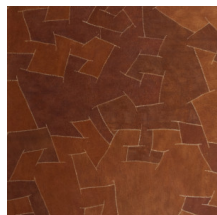

## Technische specificaties

Referentie	<a href="#">pan. 217</a>
Productcategorie	Couture
Samenstelling	Natuurmuurbekleding op vlies
Beschrijving	Willekeurig, met de hand genaaid patchwork van natuurlijke boomschors op een vliesdrager (verkocht per paneel)
Afmetingen	Panelen: breedte ± 130 cm / hoogte ± 310 cm
Aanzet	Rechte aanzet 0 cm
Opmerking	Elk paneel is een uniek, handgemaakt item. Het patchwork is volledig willekeurig en zal verschillen van paneel tot paneel
Lijm	Arte Clearpro of een dispersielijm van goede kwaliteit
Hoe verlijmen	Muur inlijmen
Lichtbestendigheid	Gemiddeld lichtbestendig
Hoe verwijderen	Volledig droog verwijderbaar
Brandnorm EU	B-s1, d0
Brandnorm VS	Class A
Onderhoud	Tijdens de plaatsing zeer licht afwasbaar (natte lijm afdeppen)

## Kleuren (8)

pan. 215

pan. 216

pan. 217

pan. 218

pan. 219

pan. 220

pan. 221