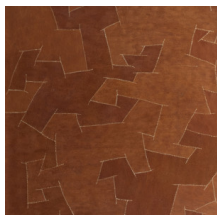

## Technische specificaties

Referentie	<a href="#">pan. 217</a>
Productcategorie	Couture
Samenstelling	Natuurmuurbekleding op vlies
Beschrijving	Willekeurig, met de hand genaaid patchwork van natuurlijke boomschors op een vliesdrager (verkocht per paneel)
Afmetingen	Panelen: breedte ± 130 cm / hoogte ± 310 cm
Aanzet	Rechte aanzet 0 cm
Opmerking	Elk paneel is een uniek, handgemaakt item. Het patchwork is volledig willekeurig en zal verschillen van paneel tot paneel
Lijm	Arte Clearpro of een dispersielijm van goede kwaliteit
Hoe verlijmen	Muur inlijmen
Lichtbestendigheid	Gemiddeld lichtbestendig
Hoe verwijderen	Volledig droog verwijderbaar
Brandnorm EU	B-s1, d0
Brandnorm VS	Class A
Onderhoud	Tijdens de plaatsing zeer licht afwasbaar (natte lijm afdeppen)

## Kleuren (8)

pan. 215

pan. 216

pan. 217

pan. 218

pan. 219

pan. 220

pan. 221